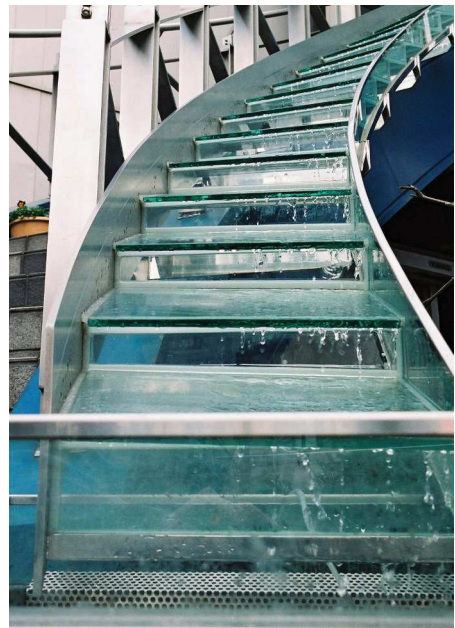

合せガラス

設計資料集

階段

# ガラス水階段

川口市

一般階段との併走タイプ

段をつたう水音がこちよい清涼感。仕掛けが楽しい水階段です。

階段裏タイプ

渋谷区