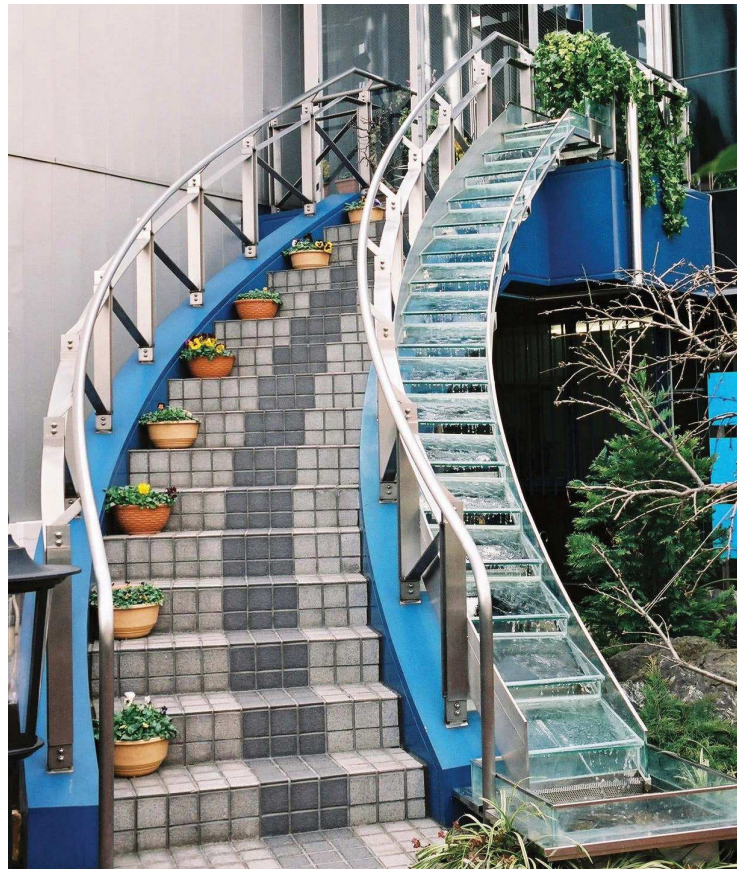

階段

エントランス

特注  
パネル  
庇

トッライト

キャノピー

装飾金物  
特注ガラス

特注手摺

防風  
スクリーン

# ガラス水階段

川口市

一般階段との併走タイプ

段をつたう水音がこちよい清涼感。仕掛けが楽しい水階段です。

階段裏タイプ

渋谷区