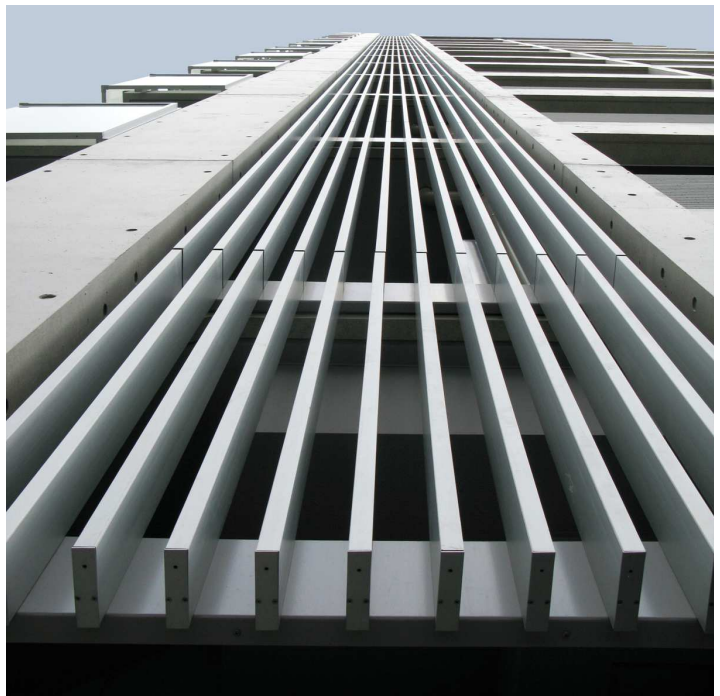

MH-RBTA25100
文京区