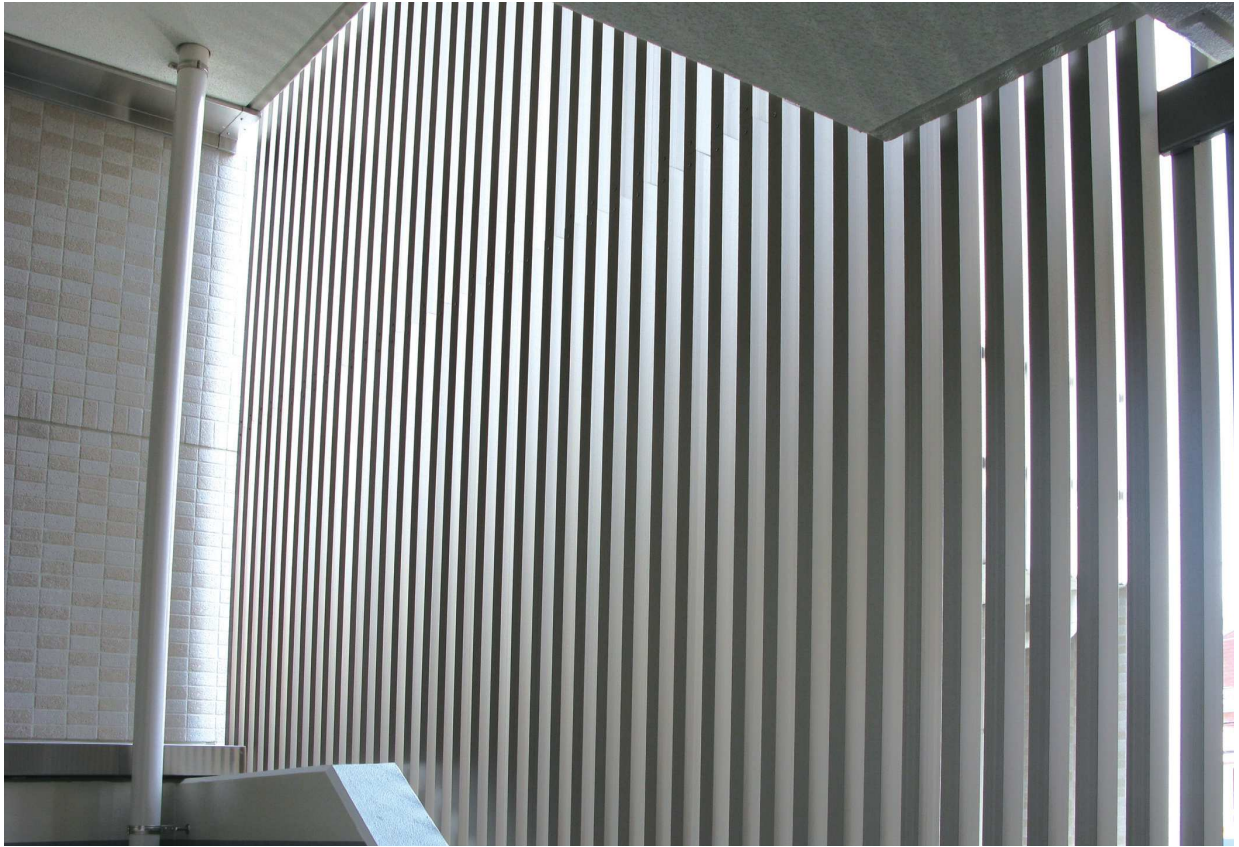

目隠しルーバー 縦格子タイプ

MH - RBTA

手摺

庇

目隠し
ルーバー

ウカー
オーレン

光壁

ガラス扉

外構
フェンス

フロア
レット
ガラス

階段

エントランス

特注
パネル
庇

トブライト

キャノピー

装飾金物
特注ガラス

特注手摺

防風
スクリーン

合せガラス

設計資料集

MH-RBTA3656
藤沢市

目隠しとして
外観の美しさを
保つだけではなく、
生活環境にも
配慮した作りです。