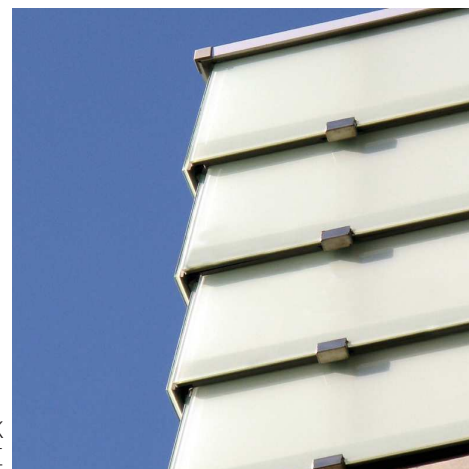

# MH - IRK

MH-IRK25100K  
北区

角度をつけたガラスを  
等間隔に配置させた  
ニュースタンド。

明りの通るルーバー手摺。

MH-IRK25100K  
北区

MARUHŌ