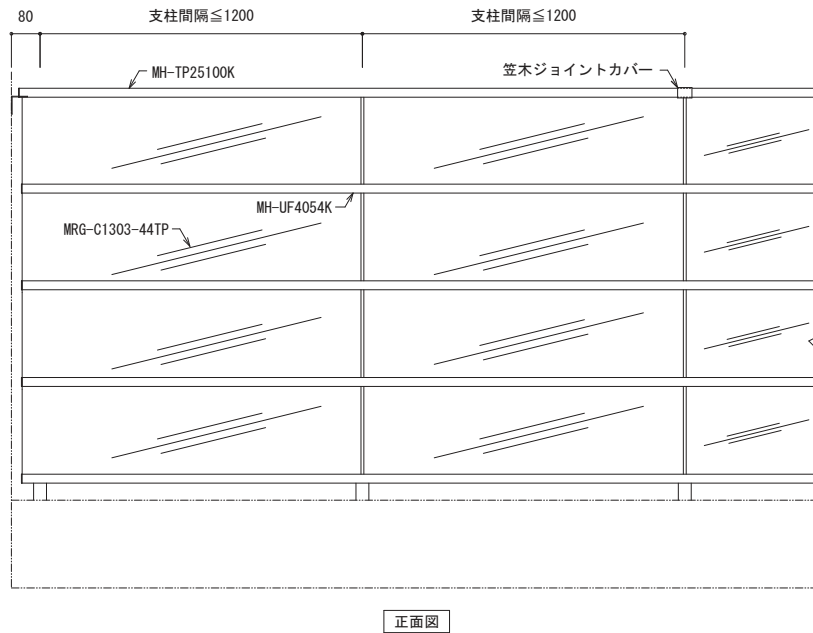

# MH - IRK

※イメージ画像です。

アルミガラス手摺 IRAKA ラインタイプ

MARUHŌ

MH - IRK

Round Rich

※イメージ画像です。

手摺