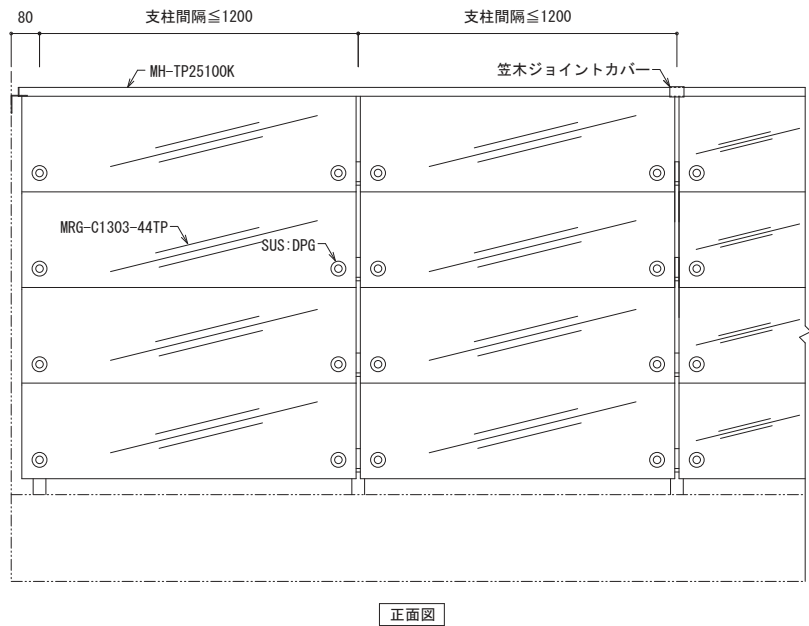

アルミガラス手摺 IRAKA DPG タイプ

MH - IRK