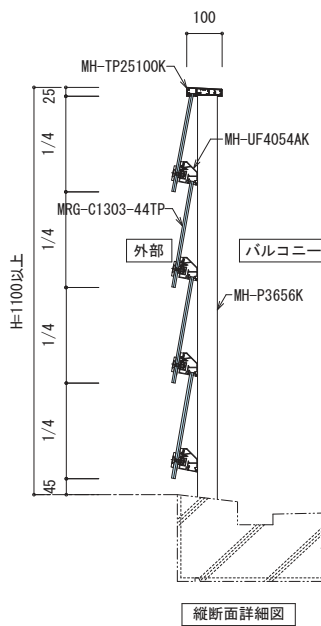

アルミガラス手摺 IRAKA DPG タイプ

MH - IRK