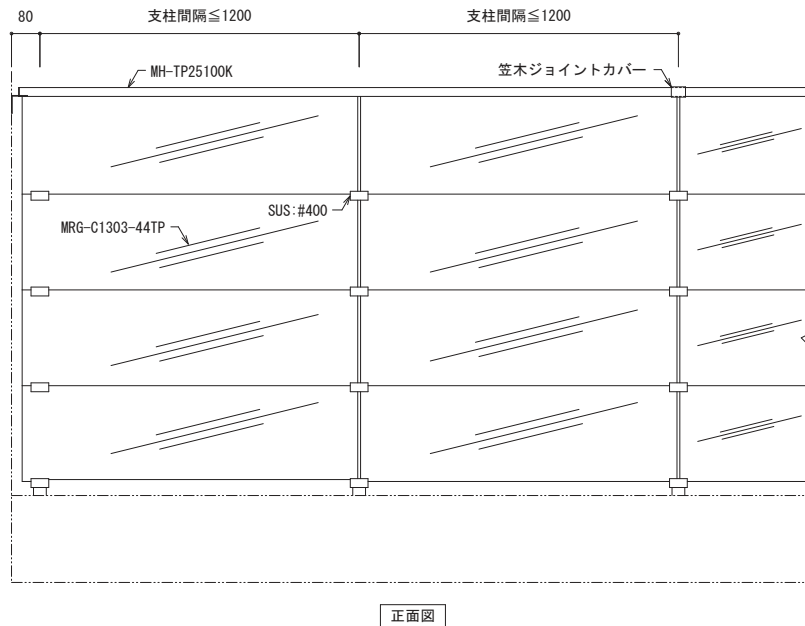

防風  
スクリーン

合せ  
ガラス

設計  
資料集

アルミガラス手摺 IRAKA DPG タイプ