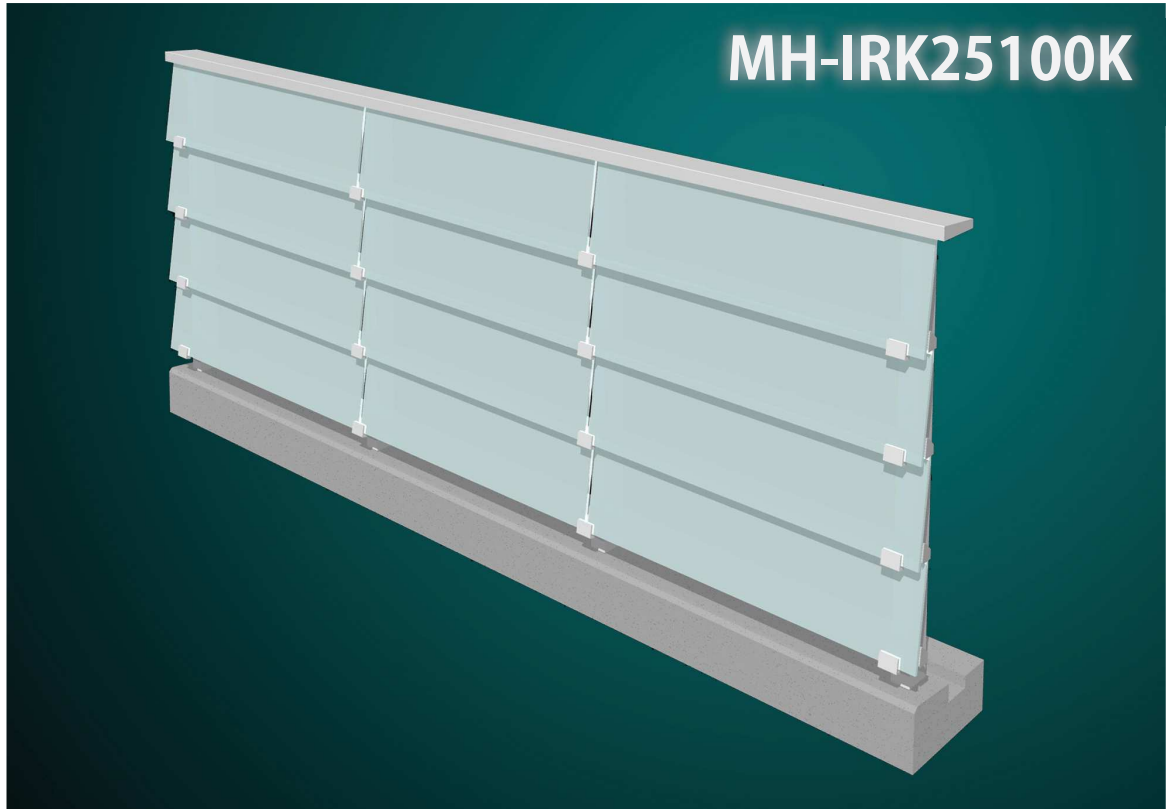

MARUHŌ

Round Rich

手摺

庇

目隠し
ルーバー

カーテン
ウォール

光壁

ガラス扉

外構
フェンス

フロア
ガラス

階段

エントランス

特注
庇

トッ
ライト

キャ
ノピー

装飾
ガラス

特注
手摺

防風
スクリーン

合せ
ガラス

設計
資料集