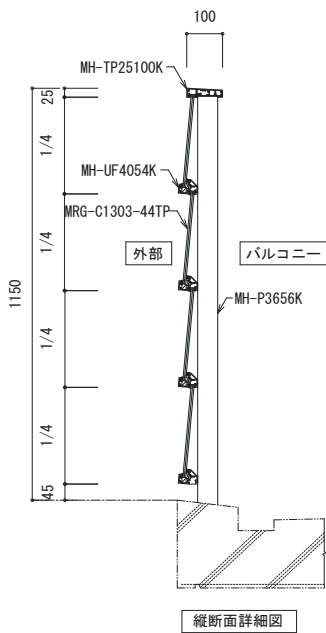

# MH - IRK

※イメージ画像です。

アルミガラス手摺 IRAKA ラインタイプ

MARUHŌ

MH - IRK

Round Rich

※イメージ画像です。

手摺