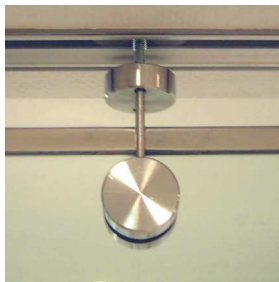

- 手摺
- 庇
- 目隠し
- ルーバー
- ウカー
- オーテ
- ン
- 光壁
- ガラス扉
- 外構
- フェ
- ンス
- フロ
- ア
- ット
- 階段
- エ
- ント
- ラ
- ンス
- 特
- 注
- パ
- ネ
- ル
- ト
- ツ
- ラ
- イト
- キ
- ャ
- ン
- ビ
- 装
- 飾
- 金
- 物
- 特
- 注
- ガ
- ラ
- ス
- 特
- 注
- 手
- 摺
- 防
- 風
- ス
- ク
- リ
- ン
- 合
- せ
- ガ
- ラ
- ス
- 設
- 計
- 資
- 料
- 集

ガラスハンガードア "Feel"

MH - HD

MH-HD
世田谷区

新しい生活感覚をお届けする
ラウンドリッチオリジナル
ガラスハンガードア "Feel"

繊細で優美なフォルムと
天井までのハイサッシとガラスが
開放感を満喫させてくれます。

MH-HD
世田谷区

MARUHŌ

Round Rich

MH-HD
世田谷区

場所・用途・スタイルによって
ガラスの厚み・形等々自由に変えることができます

吊り金具
シャープなフォルムのステンレス枠と、オシャレな丸型吊り金具。

安全対策
隅々まで行き届いた、気配りデザイン。お子様の手も挟まらないように、工夫してあります。

把手
ステンレスの削り出し引き手は3種類。

クリーン
高級ステンレスサッシは、埃を寄せ付けない形状。レールのないバリアフリー設計で、お掃除も簡単です。