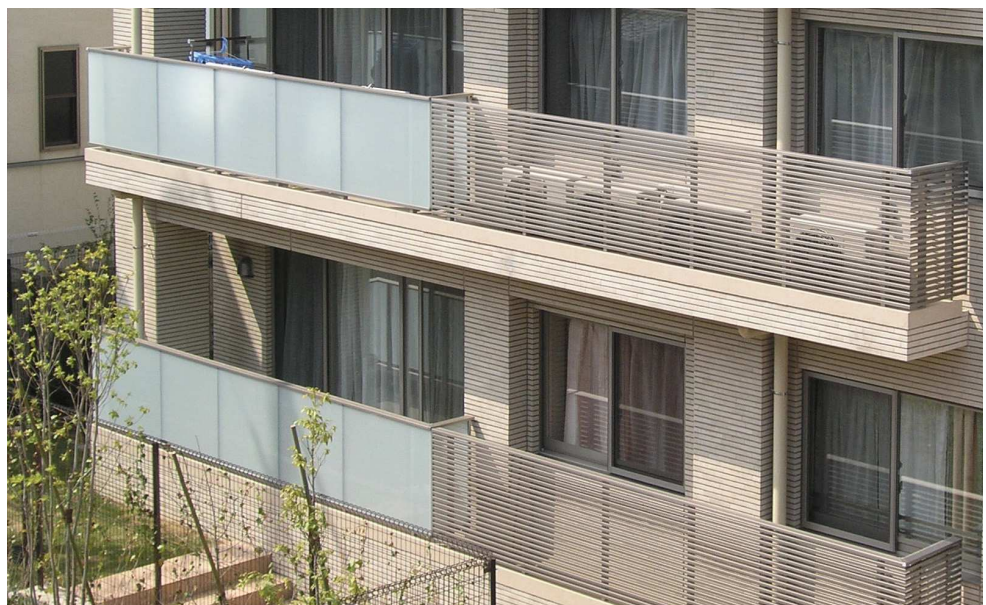

MH-GFYA25100K
MRG-C1303-44F
豊島区