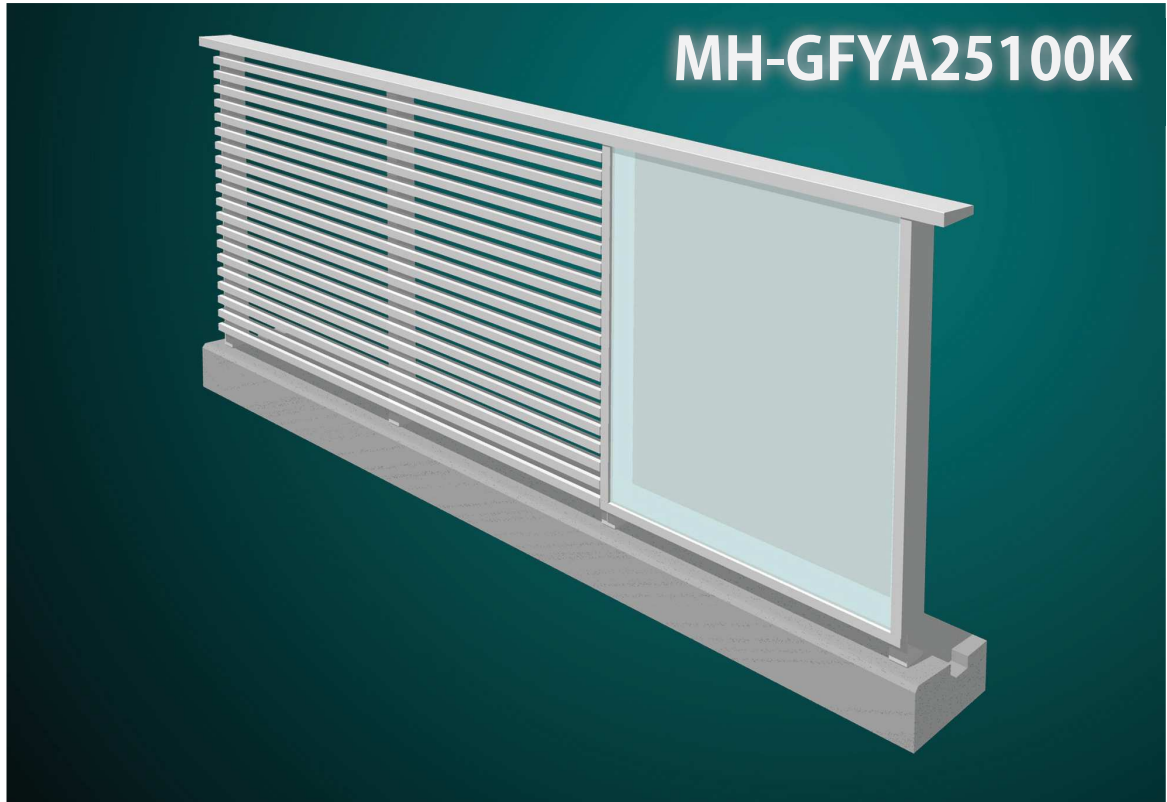

# Round Rich

手摺

庇

目隠し  
ルーバー

カーテン  
ウォール

光壁

ガラス扉

外構  
フェンス