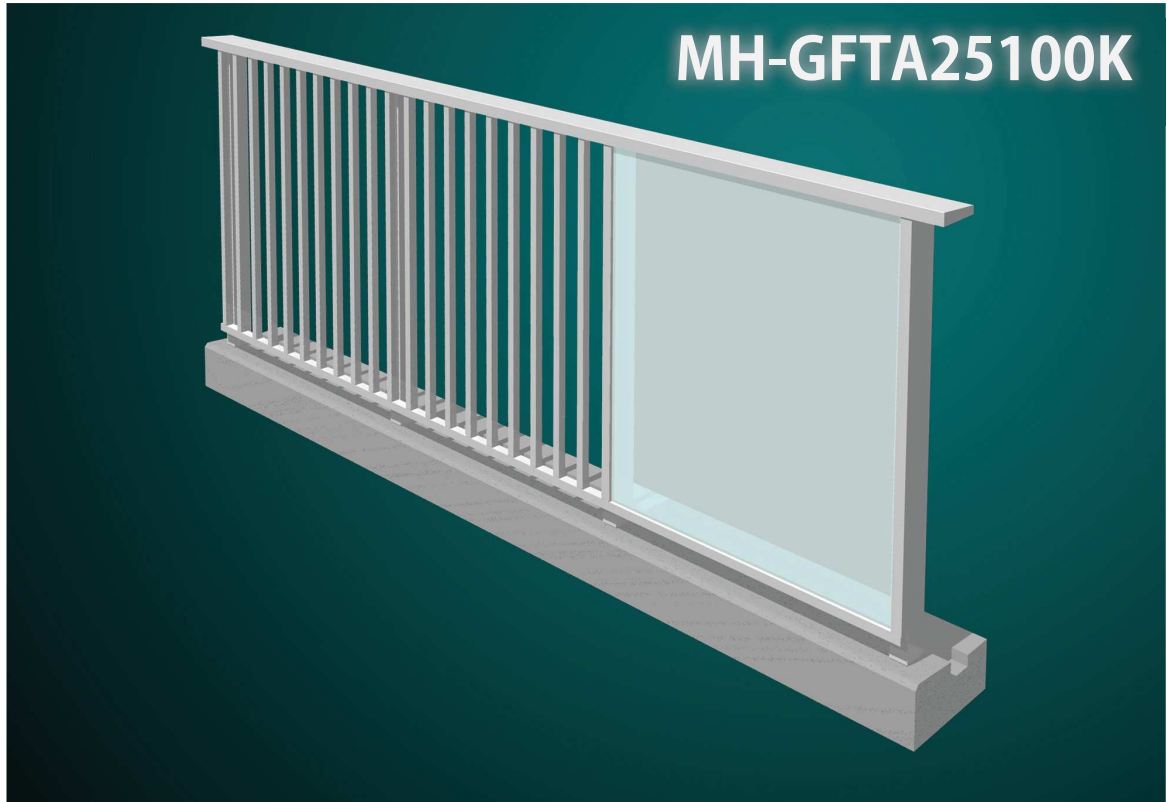

アルミガラス手摺フェイスタイプ + アルミ格子手摺縦格子タイプ

MH - GFTA

MH-GFTA25100K MRG-C1303-44M
大田区

MH-GFTA25100K
MRG-C1303-44F
杉並区

ガラス手摺と縦格子手摺を
組み合わせても、
笠木は一続き。
ラウンドリッチならではの
美しさが際立ちます。

MARUHŌ

Round Rich

手摺

庇

目隠し
ルーバー

カーテン
ウォール

光壁

ガラス扉

外構
フェンス

フロア
ガラス

階段