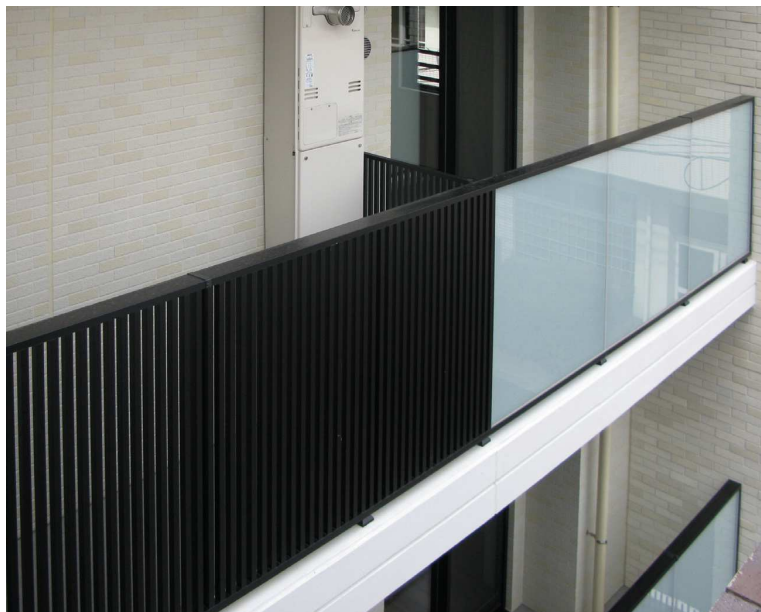

アルミガラス手摺フェイスタイプ + アルミ格子手摺縦格子タイプ

MH - GFTA

MH-GFTA25100K MRG-C1303-44M
大田区

MH-GFTA25100K
MRG-C1303-44F
杉並区

ガラス手摺と縦格子手摺を
組み合わせても、
笠木は一続き。
ラウンドリッチならではの
美しさが際立ちます。

MARUHŌ

Round Rich

手摺

庇

目隠し
ルーバー

カーテン
ウォール

光壁

ガラス扉

外構
フェンス

フロア
ガラス

階段

エントランス

特注
パネル

トッ
ブライト

キャン
ピー

装飾
特注
ガラス

特注
手摺

防風
スク
リーン

合せ
ガラス