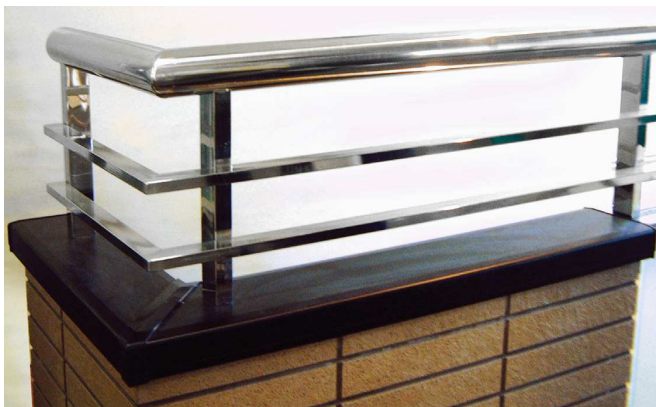

MH-TRS2060R2M
川口市

本物の輝きで住まいに
高級感を提供します。