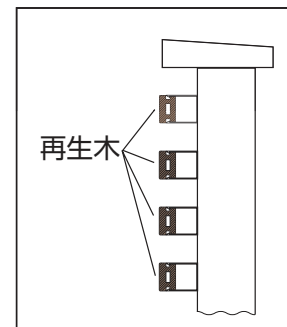

再生木キャップ

アルミ格子材のキャップを再生木に変えたバリエーション。環境に配慮した地球に優しい手摺です。

手摺

庇

目隠し
ルーバー

カーテン
ウォール

光壁

ガラス扉