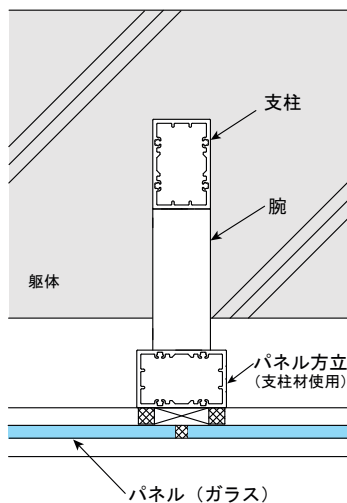

アルミガラス手摺持出し躯体隠しタイプ

## MH - GFAMS

MH-GFAMS25100K (下部ルーバータイプ)  
MRG-GDDOT-44F (ドットグラデーション)  
品川区

ラウンドリッチ持出しタイプ手摺は、  
支柱の固定位置にかかわらず  
パネルの位置を前後に調整出来ます。  
柱用の部材を持ち出してパネルを固定しますので、  
従来の手摺と同じ強度を持ち、ガラス手摺や、  
ガラス + 格子手摺など様々な手摺に対応します