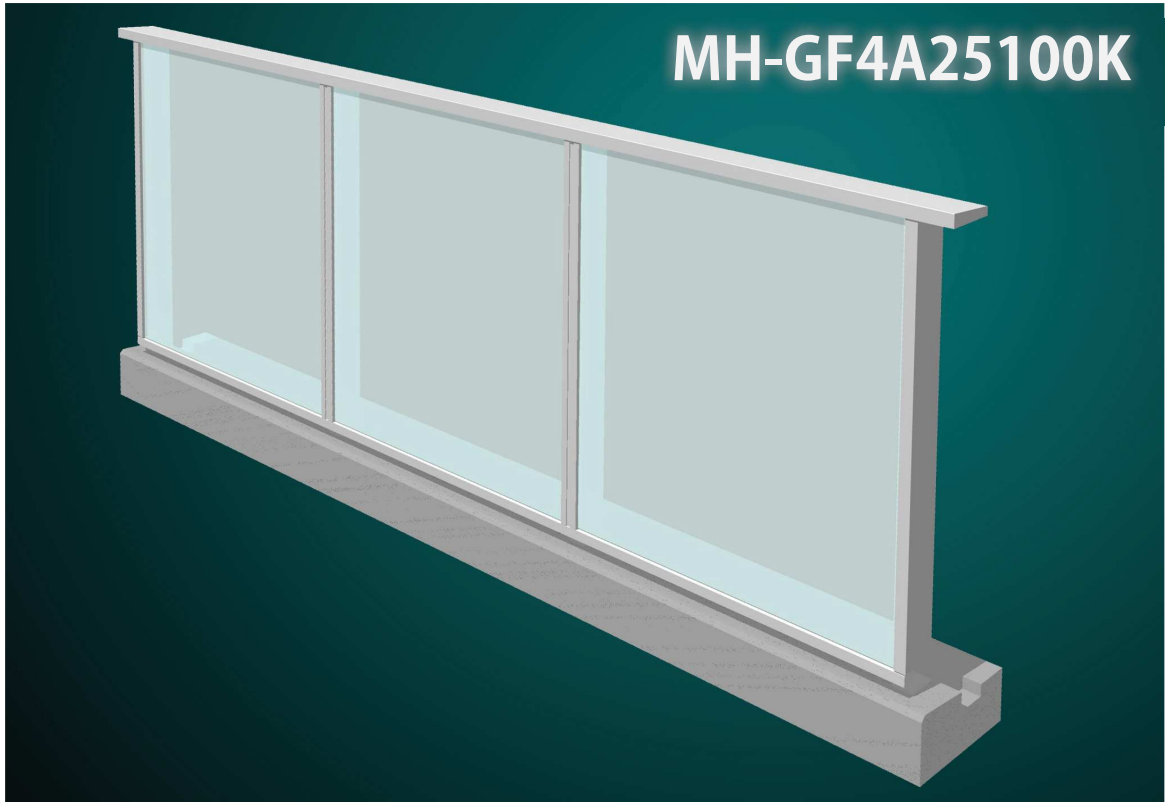

アルミガラス手摺四方枠タイプ

MH - GF4A

MH-GF4AFPS25100K (フィン型躯体隠しパネル) MRG-C1303-44F
港区

ラウンドリッチ四方枠タイプ手摺は、縦枠の見付幅を細くすることでフェイスタイプ（縦枠無し）同等の美しい仕上がりになります。枠を細くしながらガラスの掛かり代はしっかり保っていますので高層階でも安心してお使いいただけます。

MARUHŌ

Round Rich

手摺

庇

目隠し
ルーバー

カーテン
ウォール

光壁

ガラス扉

外構
フェンス

フロア
ガラス

階段

エントランス