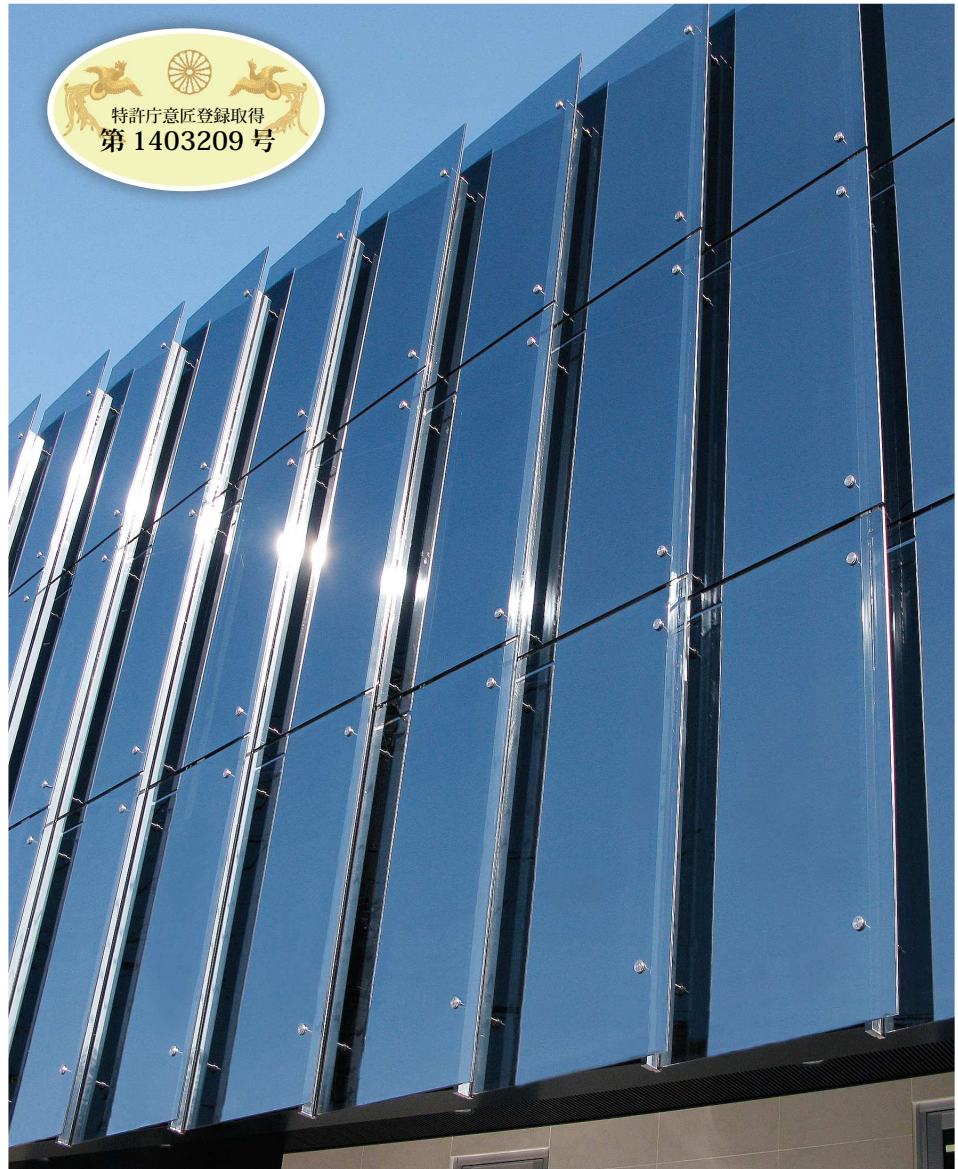

MARUHŌ

Round Rich

特許庁認定

意匠登録番号 第 1403209 号

独創的なデザインが認められました。

手摺

庇

目隠し
ルーバー

カーテン
ウォール

光壁

ガラス扉

外構
フェンス

フロア
ライト

階段

エントランス

特注
パネル

ト
ツライト

キャノピー

装飾
金物
特注
ガラス

特注
手摺

防風
スクリーン

合せ
ガラス

設計
資料集