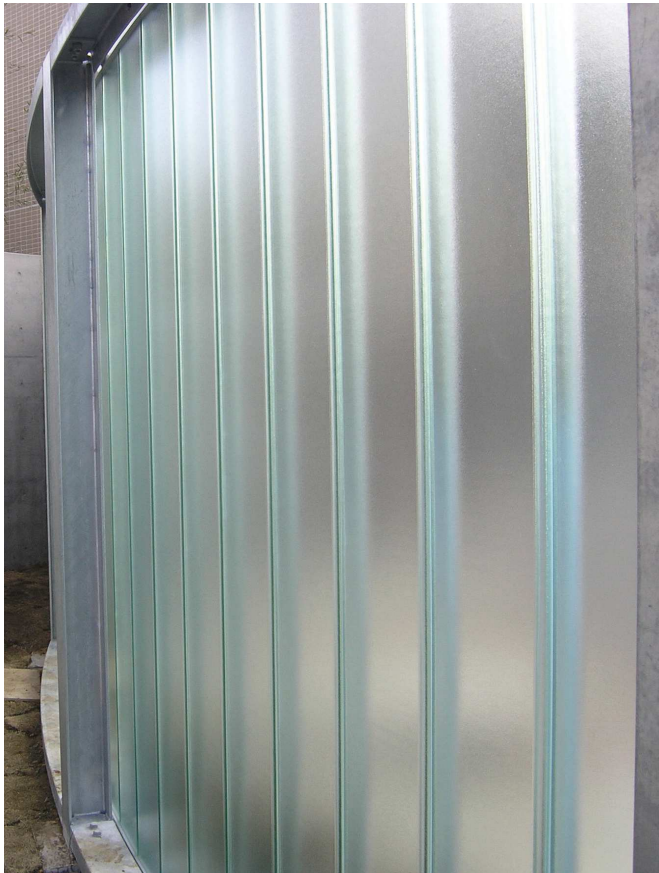

# プロフィルットガラス

## PROFILIT

MH-CWPF  
横浜市港北区

- 手摺
- 庇
- 目隠し
- ルーバー
- ウオーター
- オーレン
- 光壁
- ガラス扉
- 外構
- フェンス
- フロア
- リット
- ガラス
- 階段
- エントランス
- 特注
- パネル
- 庇
- トッライト
- キャンピー
- 特注
- 装飾
- ガラス
- 金物
- 特注
- 手摺
- 防風
- スクリーン
- 合せ
- ガラス
- 設計
- 資料
- 集

# MH - CWPf

プロフィリットガラスは、  
溝型形状の細長いガラス。

組み合わせ方で、連続した平面壁は  
もちろん、曲面壁など自由な構成が  
出来るフレキシブル性が特徴です。